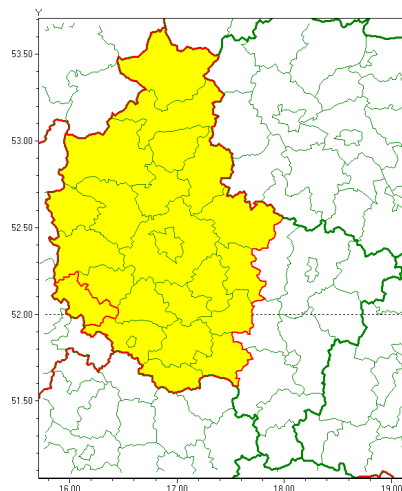

### Zasięg ostrzeżenia w województwie

Silny wiatr

### Ostrzeżenie meteorologiczne Nr 69

<b>Nazwa biura</b>	IMGW-PIB Meteorological Forecast Centre, Poznan Team
<b>Zjawisko/stopień zagrożenia</b>	Silny wiatr/ 1
<b>Obszar</b>	województwo wielkopolskie <b>powiat wolsztyński</b>
<b>Ważność</b>	od godz. 12:00 dnia 17.08.2021 do godz. 20:00 dnia 17.08.2021
<b>Przebieg</b>	Prognozuje się wystąpienie silnego wiatru o średniej prędkości od 30 km/h do 40 km/h, w porywach do 80 km/h, z zachodu i południowo-zachodu.
<b>Prawdopodobieństwo wystąpienia zjawiska(%)</b>	80%
<b>Uwagi</b>	Brak.
<b>Dyrektor synoptyk IMGW-PIB</b>	Lech Buchert
<b>Godzina i data wydania</b>	godz. 23:14 dnia 16.08.2021
<b>SMS</b>	IMGW-PIB OSTRZEŻENIE: WIATR/1 wielkopolskie/wolsztyński od 12:00/17.08 do 20:00/17.08.2021 prędkość do 40 km/h, porywy do 80 km/h, W i SW.